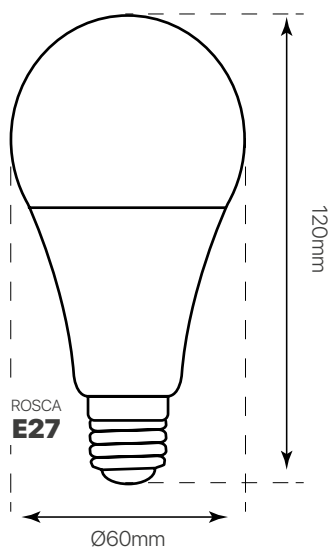

standard led e27

ficha técnica

datasheet

ref. 5550635

Nombre / Name	Standard Led E27
Referencia / Reference	5550635
Materiales / Materials	Aluminio + PC
Difusor / Diffuser	PC
Potencia / Power	15W
Temperatura de color / Color temperature	6000K
Flujo luminoso / Luminous flux	1350lm
Dimable / Dimmable	No
Ángulo de apertura / Beam angle	300°
Ángulo de inclinación / Inclination angle	-
IP	IP20
IK	-
F.P	>0.9
UGR	-
IRC	≥80
Chip	EPISTAR SMD 2835
Driver	i-TEC SERIES
Vida media (duración) / Average life	>50.000 h
Clase energética / Energy class	A+
Aislamiento eléctrico / Electrical isolation	Clase II
Colores / Colors	Blanco
Medida exterior / Product size	Ø60 mm x 120 mm
Protección contra Sobretensiones / surge protection	-
Tª (ambiente/trabajo) / Tª (environment/work)	-20°C ~ 45°C
Input	AC 180 ~ 240V
Output	DC 100 ~ 125V
Frecuencia / Frequency	50 / 60Hz
Peso / Weight	57g
Certificados / Certificates	CE RoHS
Garantía / Warranty	2 años